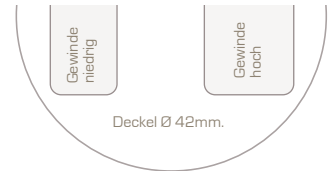

# Mahlemann Keramik

Die Keramikmühle für die  
individuelle Flasche

Die Mühle für individuelle Gewürz-,  
Pfeffer- und Salzmischungen.

mit Keramik Mahlwerk

**Mahlemann** für Ihre

- eigene **Würzmischung**
- individuelle **Menge**
- selbst bestimmte **Flasche**

Dichtung je nach Deckelhöhe  
auswählen und einsetzen,  
Mühle aufschrauben - fertig.

dreizehn  
freitag gmbh

Für Flaschen mit **hohem** Deckel,  
**dünne** Dichtung verwenden

Für Flaschen mit **niedrigen** Deckel,  
**dicke** Dichtung verwenden